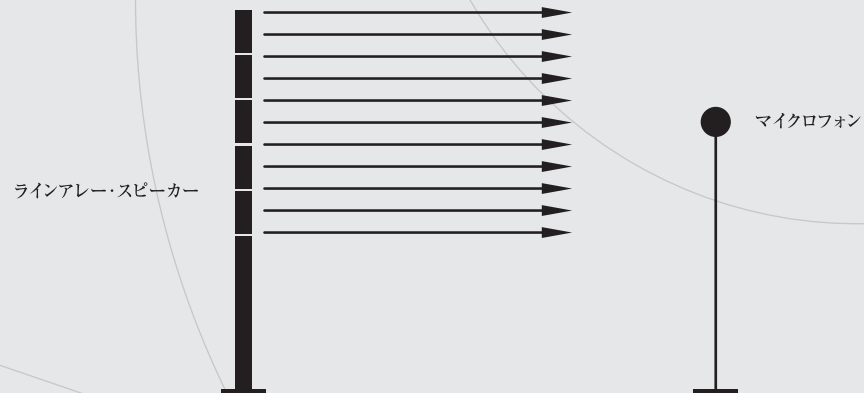

Sound Solution Company ロックドア株式会社が提供する

音響サービスを実現する、スピーカーシステム

3.ハウリングしにくいサウンド

スピーカーから出た音がマイクロフォンに入り、その音がスピーカーから再度出力される。その繰り返しにより、不快なピーという音や、ポーという音が発生します。これをハウリングと言い、PAには避けられない現象です。

ラインアレイスピーカーは、複数個の小型スピーカーを縦に配置しています。

スピーカー近くにマイクロフォンを持って来ても、マイクに入るエネルギーは小さく、ハウリングしにくいスピーカーとなっています

この特性を利用して、演奏者の後ろにスピーカーを配置させたり、講演者の後ろに配置する事により、演奏者、講演者にとって自己の演奏や声が良く聞こえ、快適なモニター環境を提供します。当社サウンドスタッフは、過去のノウハウに基づき、そのスピーカー配置には、十分な注意を払い、位置を決定します。