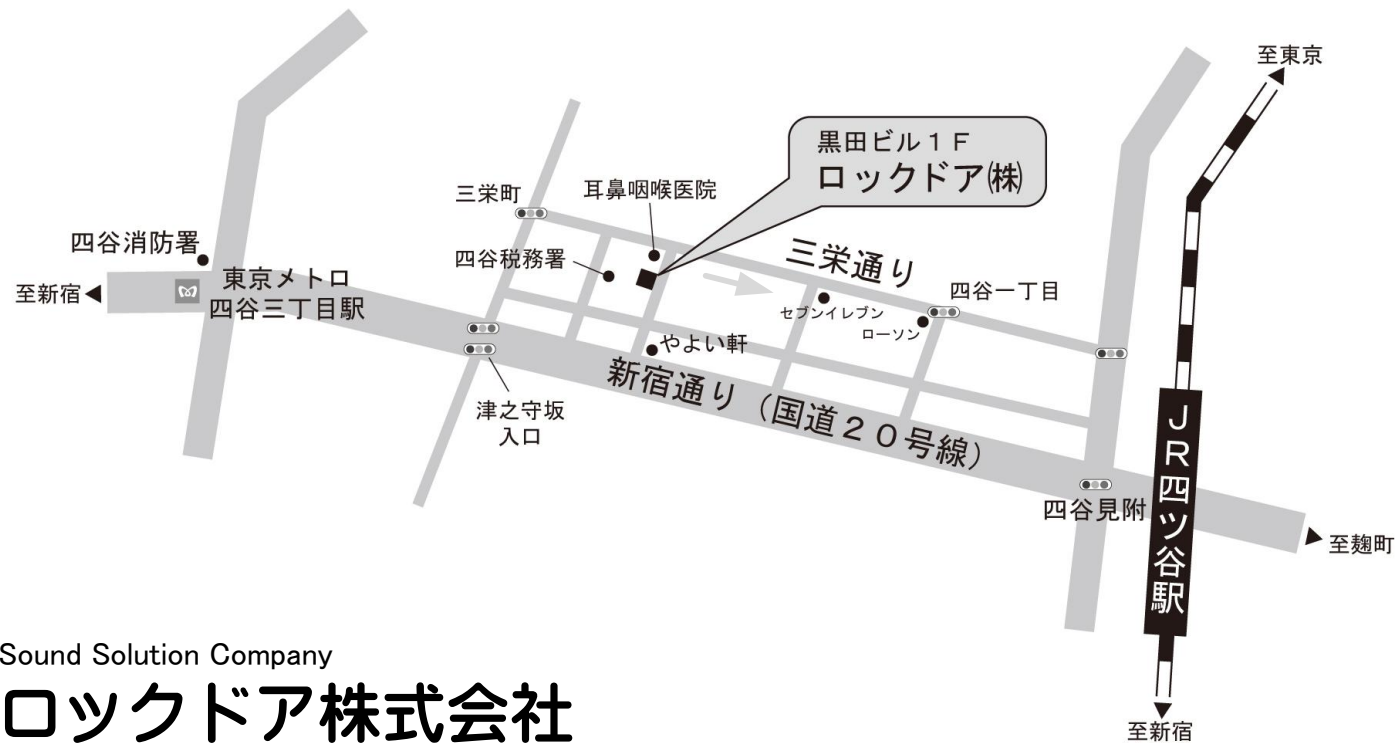

SOUND SOLUTION
ROCK DOOR

Sound Solution Company

ロックドア株式会社

160-0008 東京都新宿区四谷三栄町7番16号 黒田ビル1F

電話03-5312-6939

FAX03-5312-6988

<http://rockdoor.co.jp>

info@rockdoor.co.jp

電車でのアクセス

JR 四ツ谷駅 徒歩10分

地下鉄 丸ノ内線 四谷三丁目駅 徒歩3分

→三栄通り 皿井耳鼻咽喉科医院 入る 黒田ビル1F

→新宿通り やよい軒 入る 黒田ビル1F

車でのアクセス

新宿から新宿通り（国道20号線）を四谷方面 「四谷三丁目」交差点の次

→「津之守坂入口」交差点信号を左折し、次の

→「三栄町」交差点信号を右折し

→「皿井耳鼻咽喉科医院」を右折 細い道 黒田ビル1F